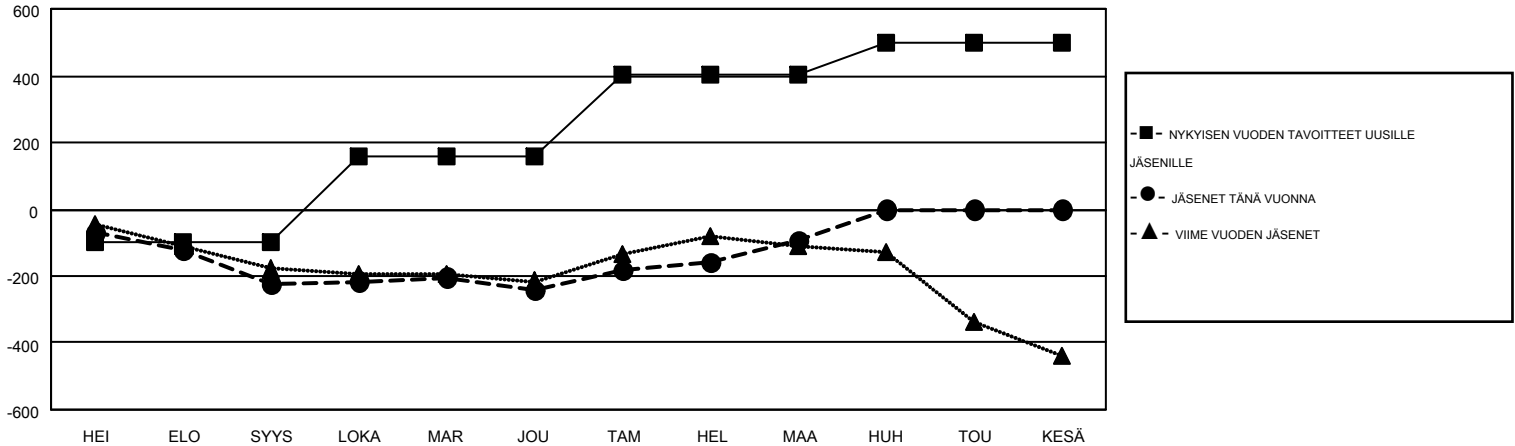

MONTHLY MEMBERSHIP PROGRESS REPORT

Results as of: 3/31/2015

Multiple District 107

LOCATION: FINLAND

GMT: KENNETH PERSSON

GMT VAALIPIIRI 4

Klubit					jäsentä				
TULOKSET 2014-2015					TULOKSET 2014-2015				
NELJÄNNES	UUDEN KLUBIN TAVOITE	UUDET KLUBIT	LOPETETUT KLUBIT	NETTOKASVU/-MENETYS	NELJÄNNES	UUDEN JÄSENEEN TAVOITE	LISÄTYT PERUSTAJAJÄSENET JA UUDET JÄSENET	ERONNEET JÄSENET	NETTOKASVU/-MENETYS
HEI/ELO/SYYS	1	0	1	-1	HEI/ELO/SYYS	-98	135	357	-222
LOKA/MAR/JOU	7	2	1	1	LOKA/MAR/JOU	258	500	519	-19
TAM/HEL/MAA	6	1	1	0	TAM/HEL/MAA	242	498	349	149
HUH/TOU/KESÄ	6	0	0	0	HUH/TOU/KESÄ	96	0	0	0

TAVOITTEET JA UUDET KLUBIT, KUMULATIIVINEN

TAVOITTEET JA JÄSENET, KUMULATIIVINEN

LAKKAUTETUT KLUBIT: 3	552 CLUBS OF 935 LISÄNNYT YHDEN TAI USEAMMAN UUTTA JÄSENTÄ	SUKUPUOLIJAKAUMA MIES 20,124 (81.45%) NAINEN 4,583 (18.55%)
EROTETUT JÄSENET KUOLLUT 169 KLUBI LAKKAUTETTU 0 MUUT 1,056 YHTEENSÄ 1,225	KLIKKA TÄSTÄ LUKEAKSESI TERVEYSTARKASTUKSEN TULOKSET	PERHEYKSIKÖN JÄSENET 308 PERHEEN PÄÄJÄSEN 154 EI-PÄÄJÄSEN KOTITALOUDESSA 154