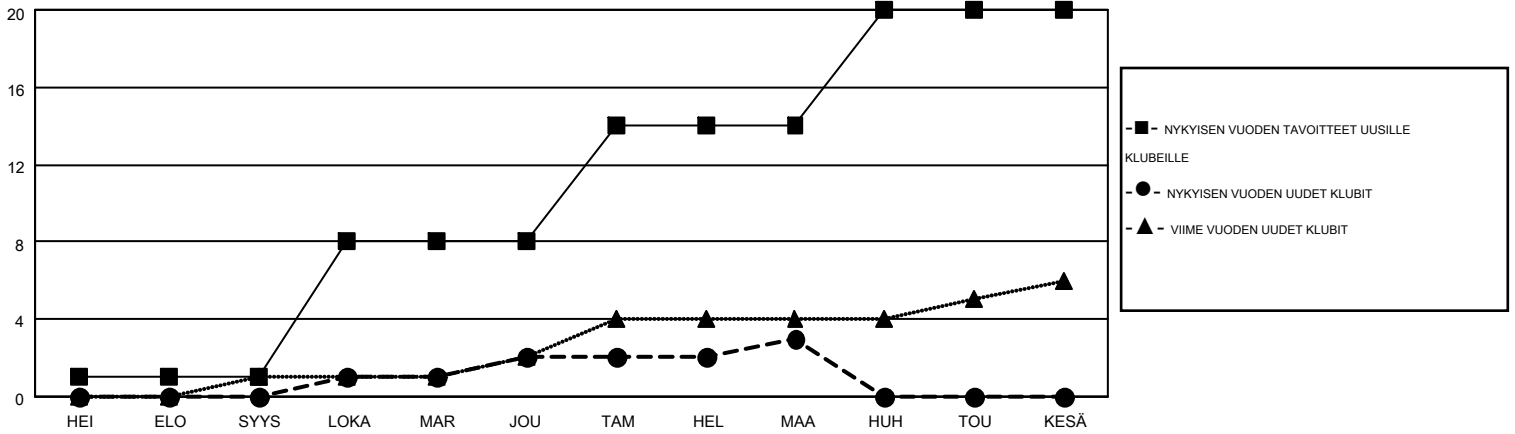

MONTHLY MEMBERSHIP PROGRESS REPORT

Results as of: 3/31/2015

Multiple District 107

LOCATION: FINLAND

GMT: KENNETH PERSSON

GMT VAALIPIIRI 4

Klubit					jäsentä				
TULOKSET 2014-2015					TULOKSET 2014-2015				
NELJÄNNES	UUDEN KLUBIN TAVOITE	UUDET KLUBIT	LOPETETUT KLUBIT	NETTOKASVU/-MENETYS	NELJÄNNES	UUDEN JÄSENEEN TAVOITE	LISÄTYT PERUSTAJAJÄSENET JA UUDET JÄSENET	ERONNEET JÄSENET	NETTOKASVU/-MENETYS
HEI/ELO/SYYS	1	0	1	-1	HEI/ELO/SYYS	-98	135	357	-222
LOKA/MAR/JOU	7	2	1	1	LOKA/MAR/JOU	258	500	519	-19
TAM/HEL/MAA	6	1	1	0	TAM/HEL/MAA	242	498	349	149
HUH/TOU/KESÄ	6	0	0	0	HUH/TOU/KESÄ	96	0	0	0

TAVOITTEET JA UUDET KLUBIT, KUMULATIIVINEN

TAVOITTEET JA JÄSENET, KUMULATIIVINEN

LAKKAUTETUT KLUBIT: 3	552 CLUBS OF 935 LISÄNNYT YHDEN TAI USEAMMAN UUTTA JÄSENTÄ	SUKUPUOLIJAKAUMA MIES 20,124 (81.45%) NAINEN 4,583 (18.55%)
EROTETUT JÄSENET KUOLLUT 169 KLUBI LAKKAUTETTU 0 MUUT 1,056 YHTEENSÄ 1,225	KLIKKA TÄSTÄ LUKEAKSESI TERVEYSTARKASTUKSEN TULOKSET	PERHEYKSIKÖN JÄSENET 308 PERHEEN PÄÄJÄSEN 154 EI-PÄÄJÄSEN KOTITALOUDESSA 154